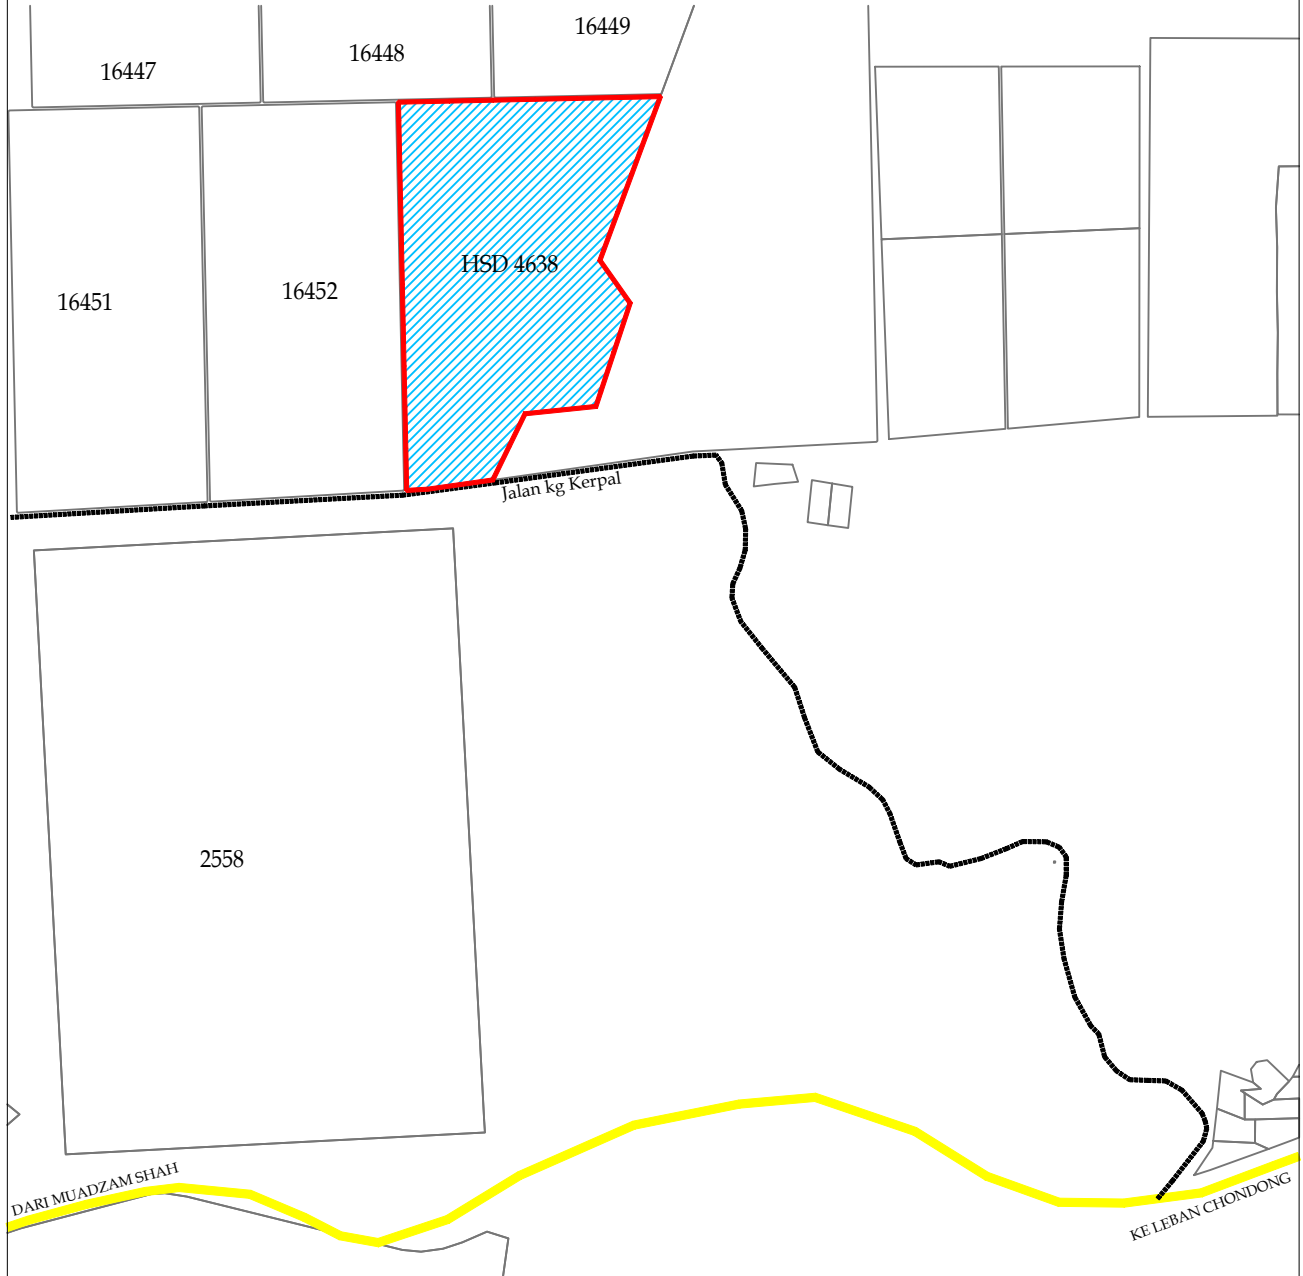

LOKASI : KAMPUNG TANAM  
MUKIM : ROMPIN  
DAERAH : ROMPIN  
NEGERI : PAHANG DARUL MAKMUR  
SKALA : TANPA SKALA

No.Hak Milik : HSD 4638

Keluasan (Ha) : 181.9

Kegunaan : Pertanian

Syarat Nyata : Tanaman Kontan Sahaja  
(tebu/jagung/tembikai/lada hitam  
pisang/kacang tanah/betik/ubi kayu)