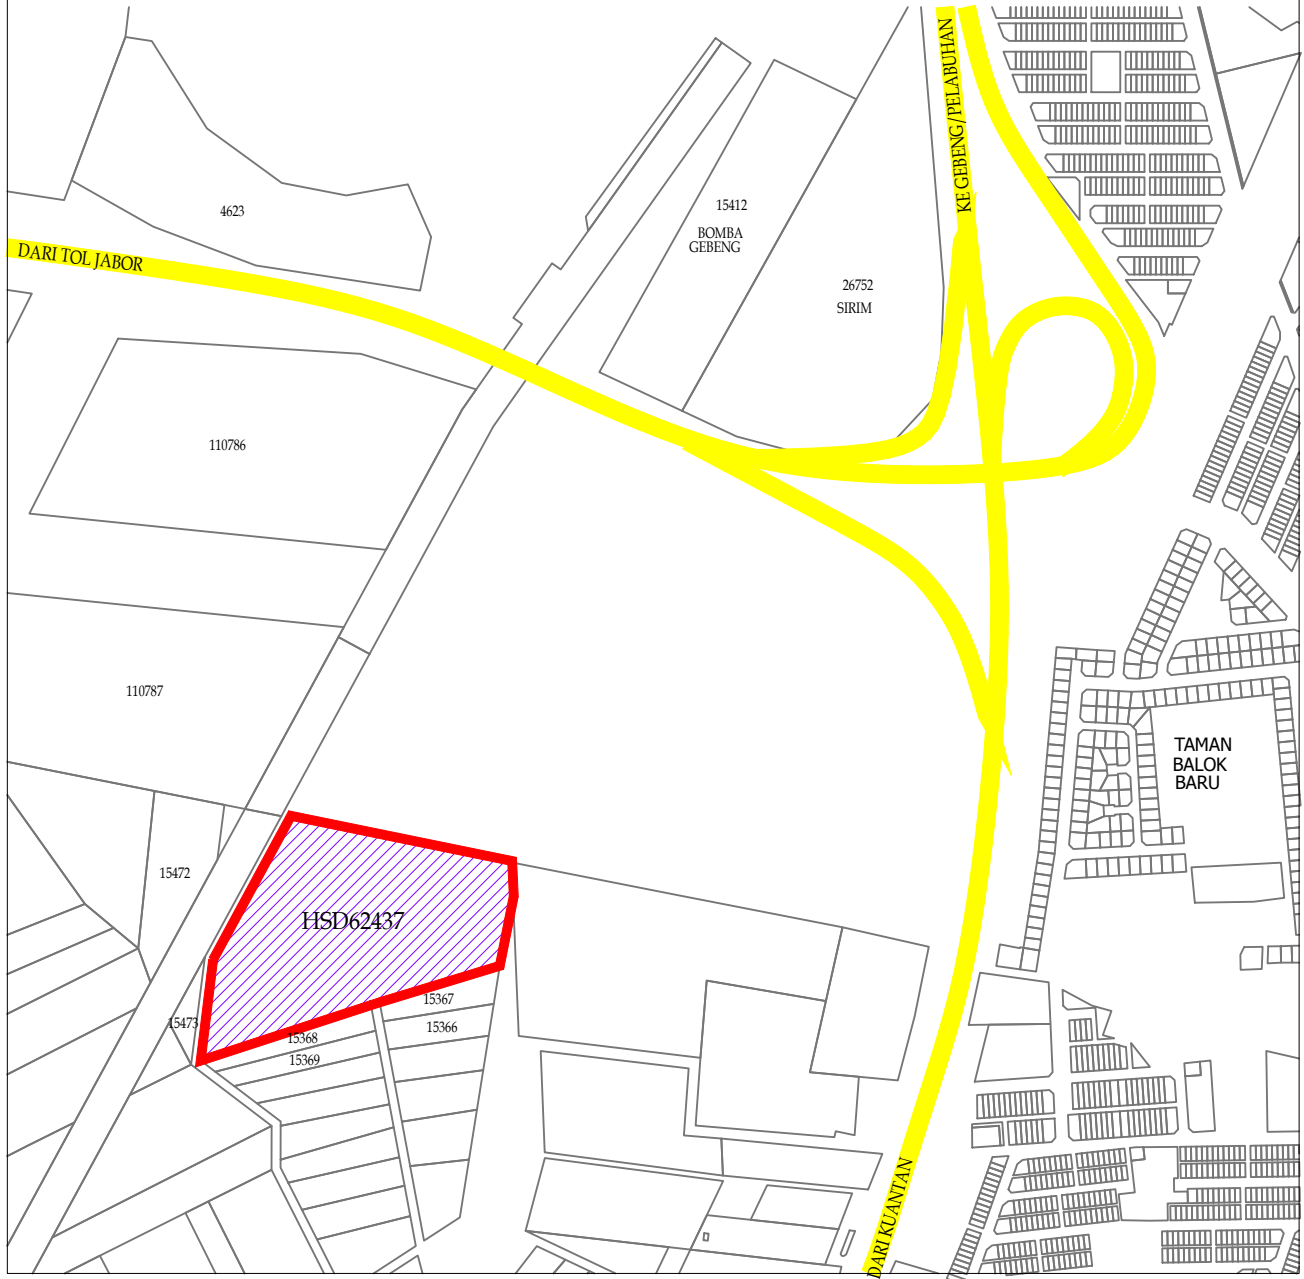

LOKASI : JALAN PINTASAN KUANTAN  
MUKIM : SUNGAI KARANG  
DAERAH : KUANTAN  
NEGERI : PAHANG DARUL MAKMUR  
SKALA : TANPA SKALA

No.Hak Milik : HSD 62437  
Keluasan (Mp) : 59671  
Kegunaan : Perusahaan/Perindustrian  
Syarat Nyata : Tapak Industri Sahaja