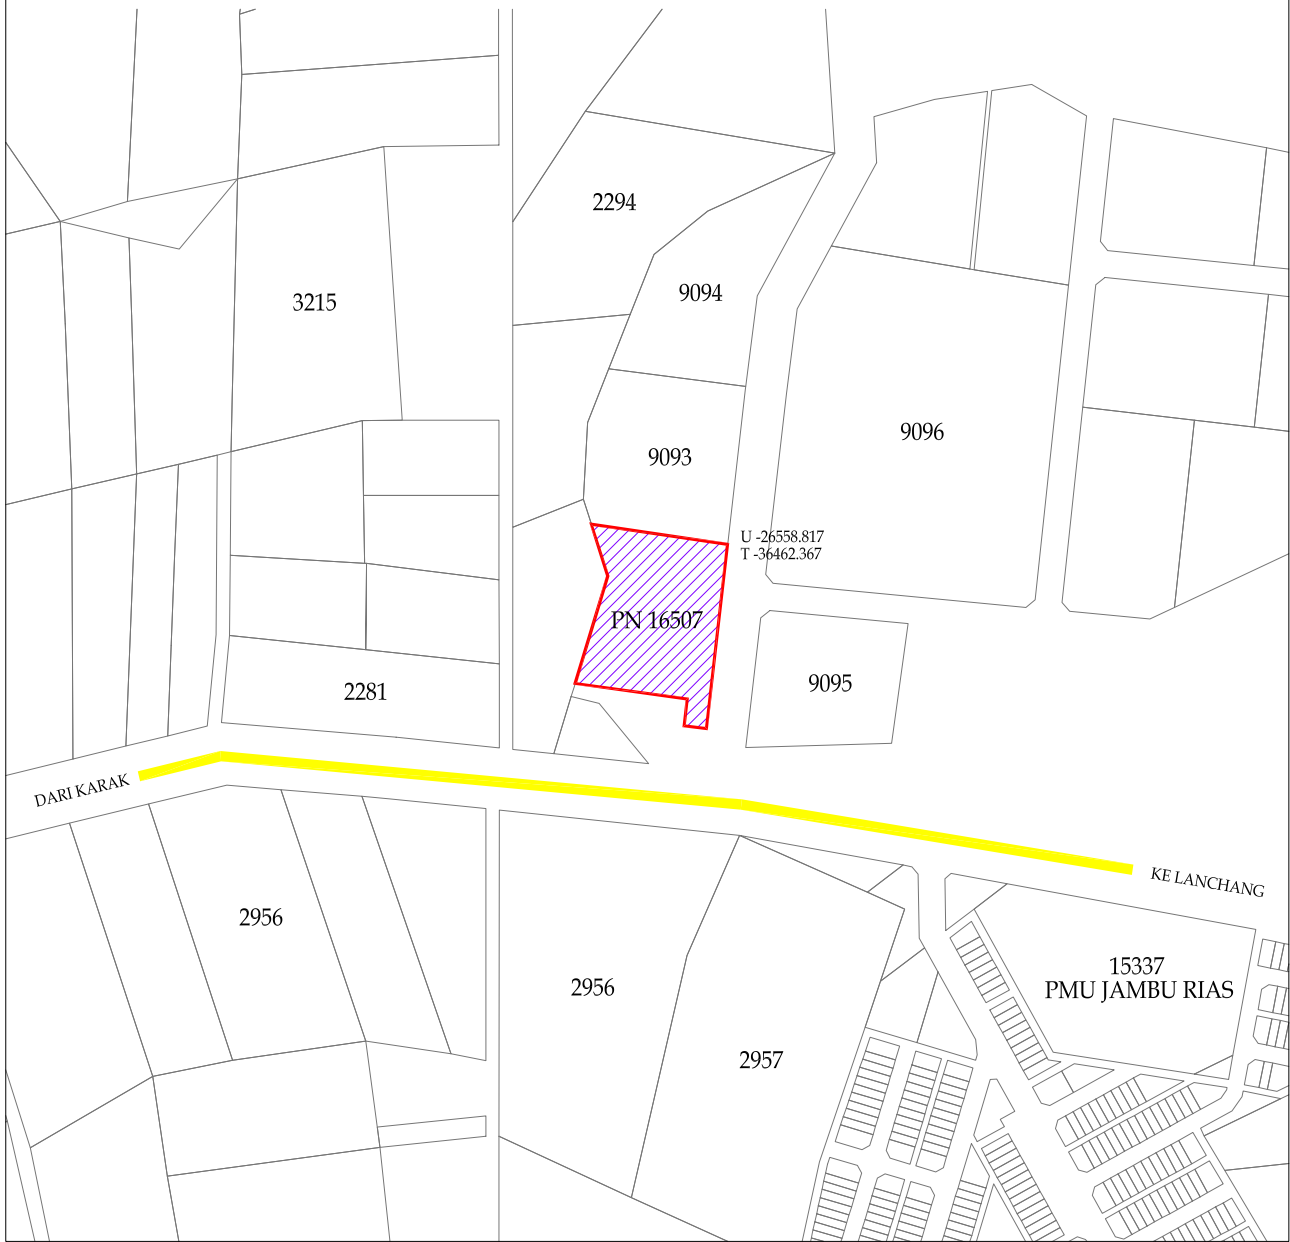

LOKASI : KG. SEMPADAN
MUKIM : SEMANTAN
DAERAH : TEMERLOH
NEGERI : PAHANG DARUL MAKMUR
SKALA : TANPA SKALA

No.Hak Milik : PN 16507
Keluasan (Ha) : 1.13
Kegunaan : Perindustrian
Syarat Nyata : Tapak Kilang Perabot Sahaja