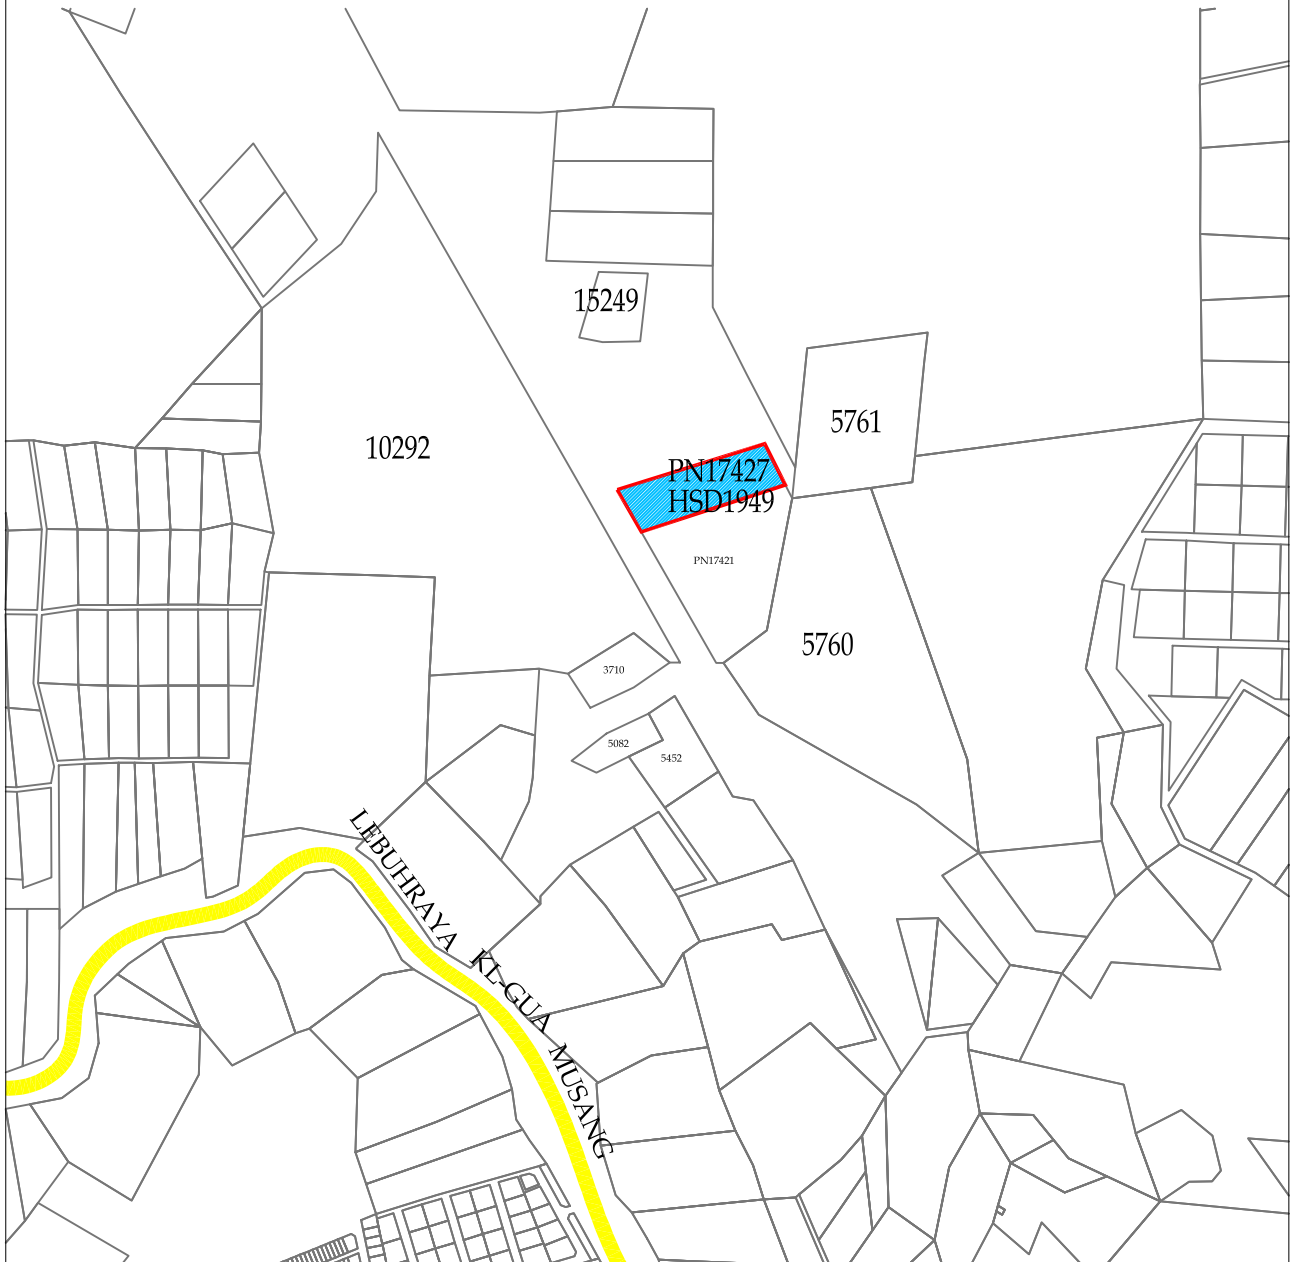

LOKASI : PENJOM
MUKIM : PENJOM
DAERAH : LIPIS
NEGERI : PAHANG DARUL MAKMUR
SKALA : TANPA SKALA

No.Hak Milik : PN 17427 (HSD 1949)
Keluasan (Ha) : 5.295
Kegunaan : Pertanian
Syarat Nyata : Tanaman Dusun Sahaja
(kampung & tanaman am)