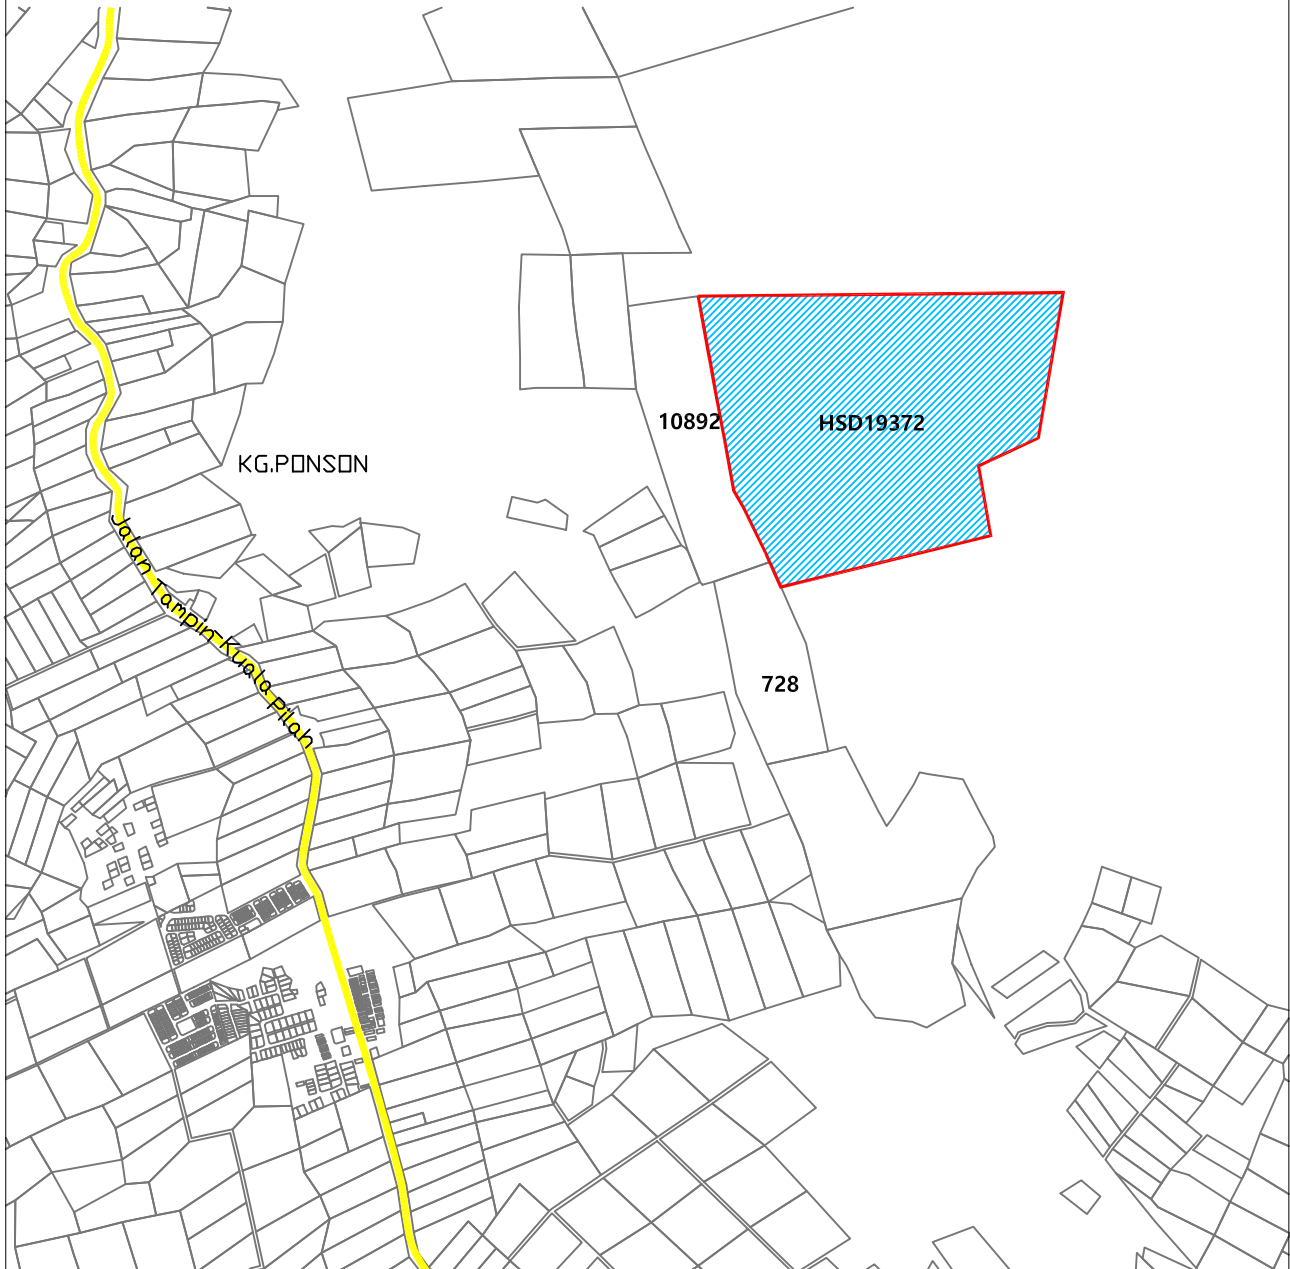

LOKASI : KAMPUNG PONSON
MUKIM : PELANGAI
DAERAH : BENTONG
NEGERI : PAHANG DARUL MAKMUR
SKALA : TANPA SKALA

No.Hak Milik : HSD 19372
Keluasan (Ha) : 80.937
Kegunaan : Pertanian
Syarat Nyata : Ternakan ayam/itik/burung