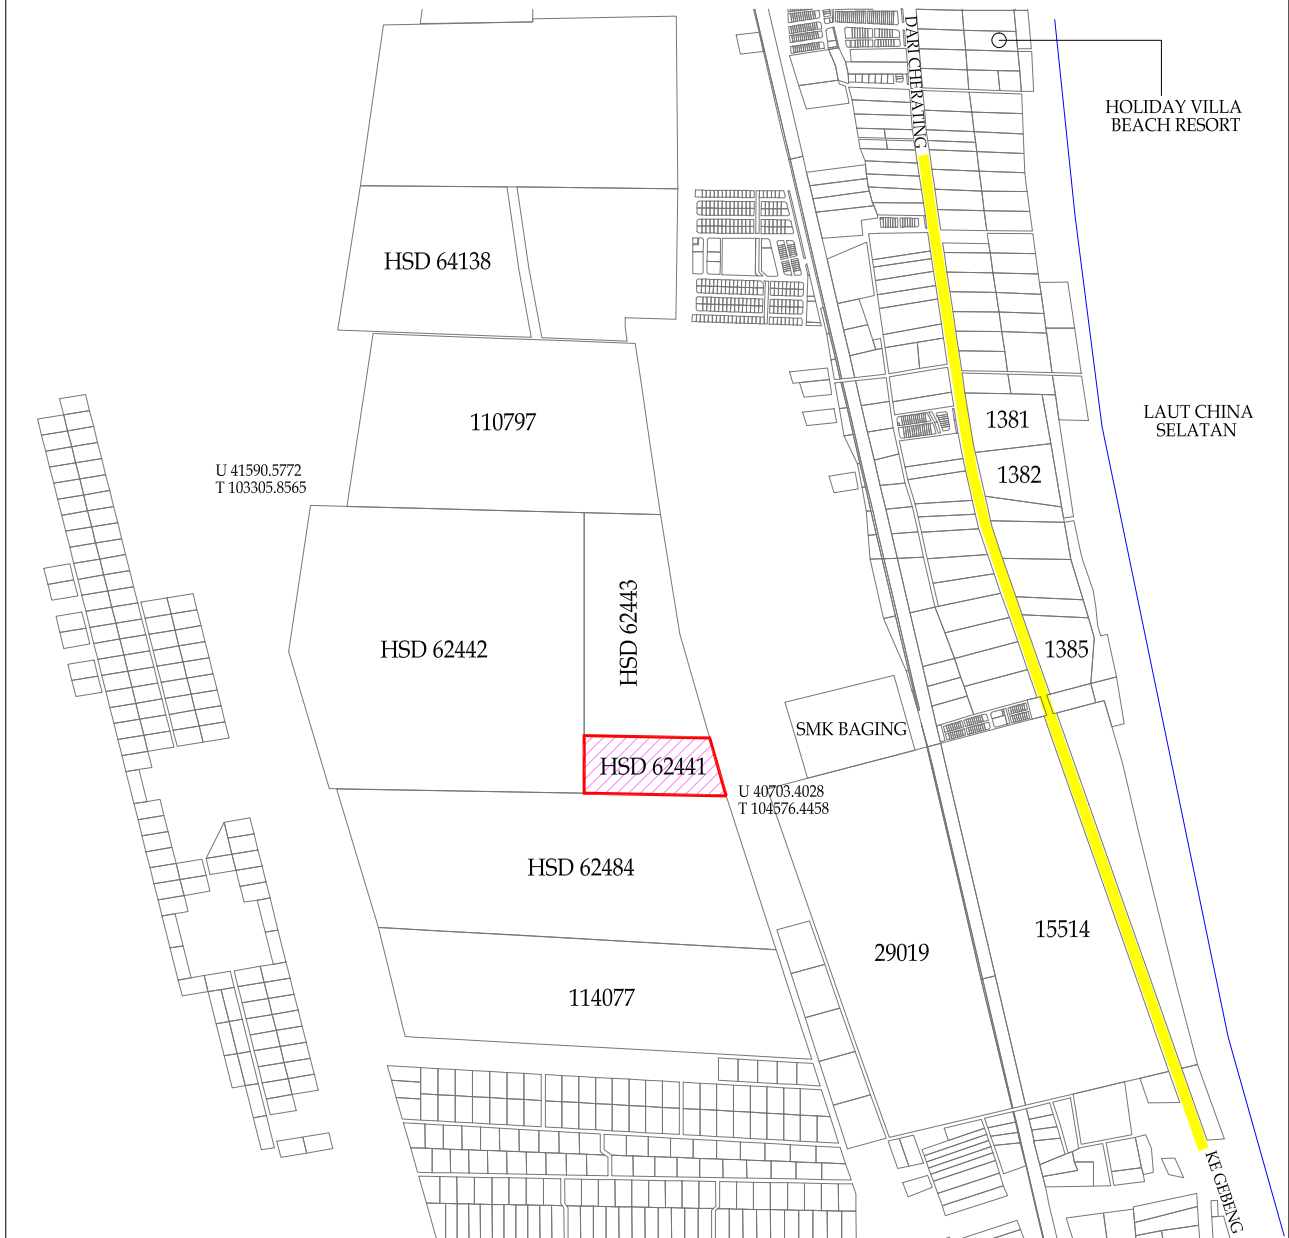

LOKASI : SUNGAI BAGING
MUKIM : SUNGAI KARANG
DAERAH : KUANTAN
NEGERI : PAHANG DARUL MAKMUR
SKALA : TANPA SKALA

No.Hak Milik : HSD 62441
Keluasan (Ha) : 7.20
Kegunaan : Bangunan
Syarat Nyata : Pembangunan Bercampur