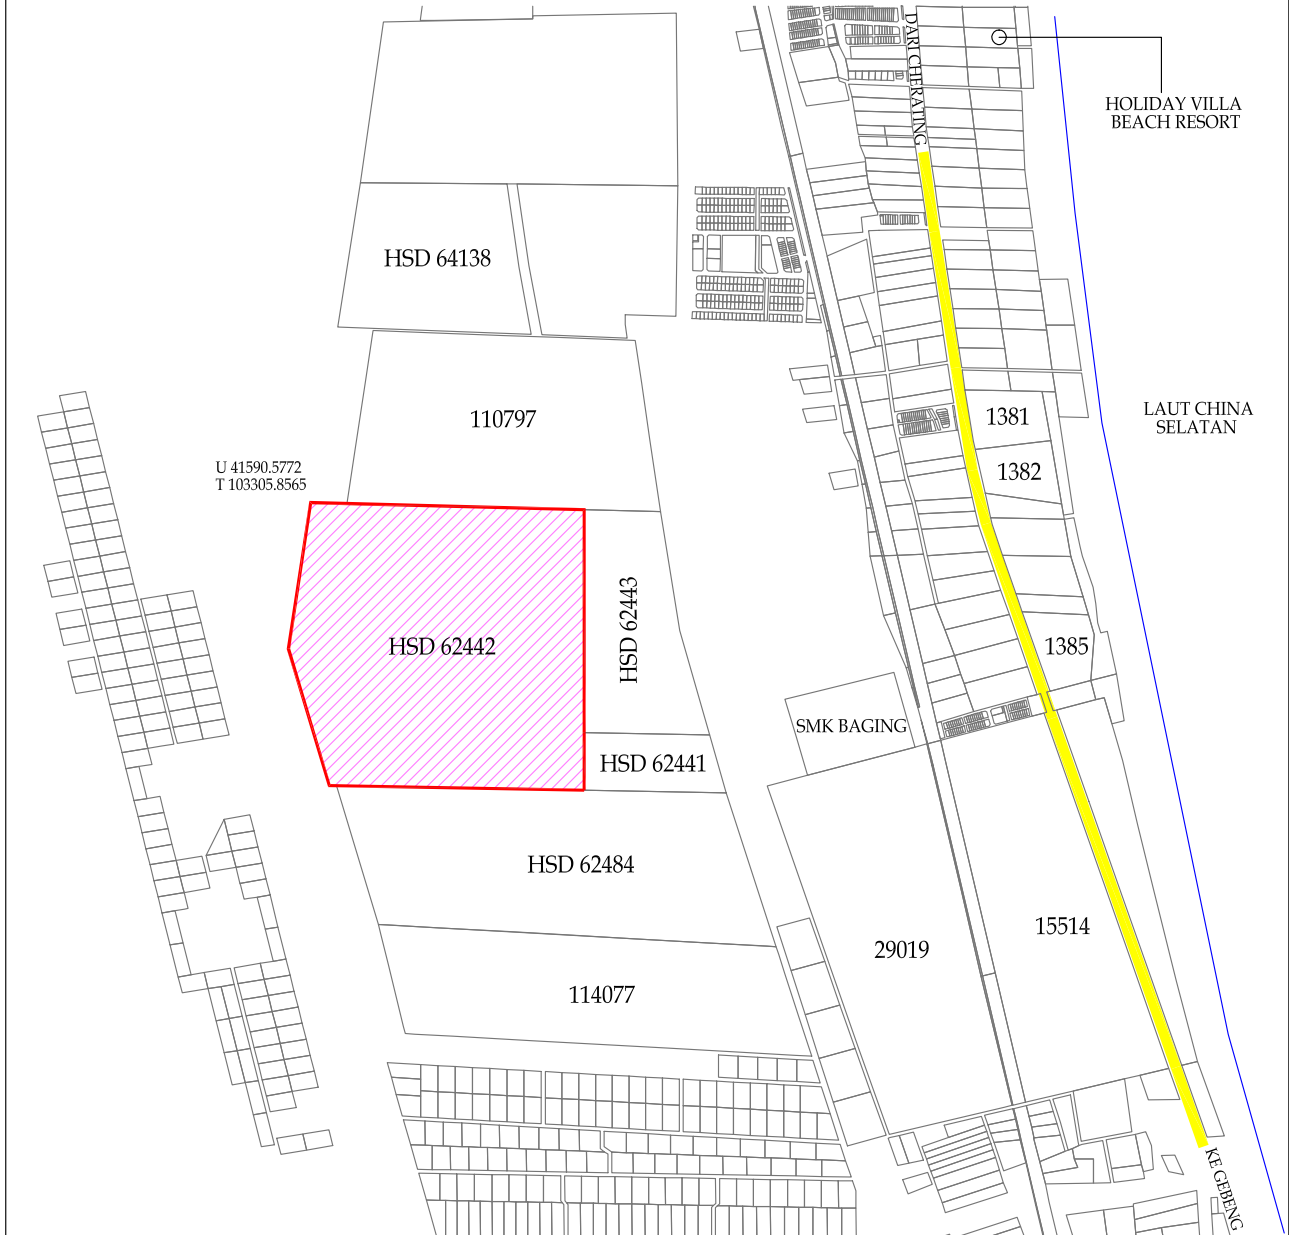

LOKASI : SUNGAI BAGING
MUKIM : SUNGAI KARANG
DAERAH : KUANTAN
NEGERI : PAHANG DARUL MAKMUR
SKALA : TANPA SKALA

No.Hak Milik : HSD 62442
Keluasan (Ha) : 73.76
Kegunaan : Bangunan
Syarat Nyata : Pembangunan Bercampur