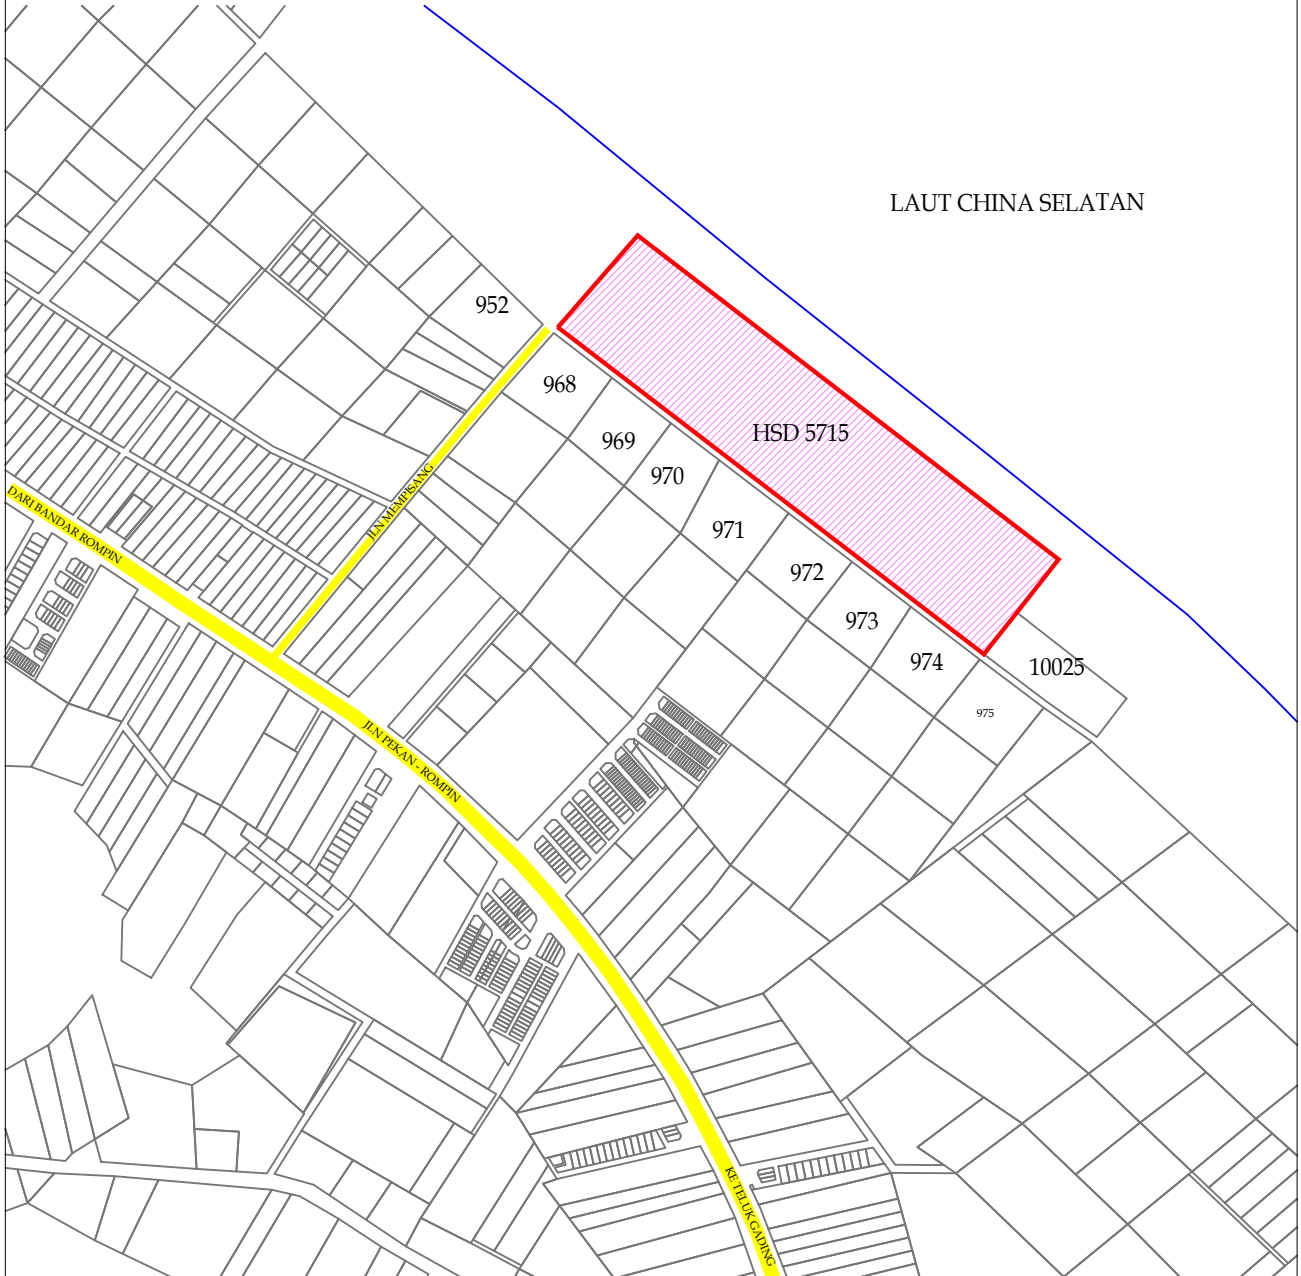

LOKASI : KAMPUNG MEMPISANG
MUKIM : ENDAU
DAERAH : ROMPIN
NEGERI : PAHANG DARUL MAKMUR
SKALA : TANPA SKALA

No.Hak Milik	:	HSD 5715
Keluasan (Ha)	:	13.83
Kegunaan	:	Bangunan
Syarat Nyata	:	(Bangunan Kediaman/ (Bangunan Perniagaan/Industri)