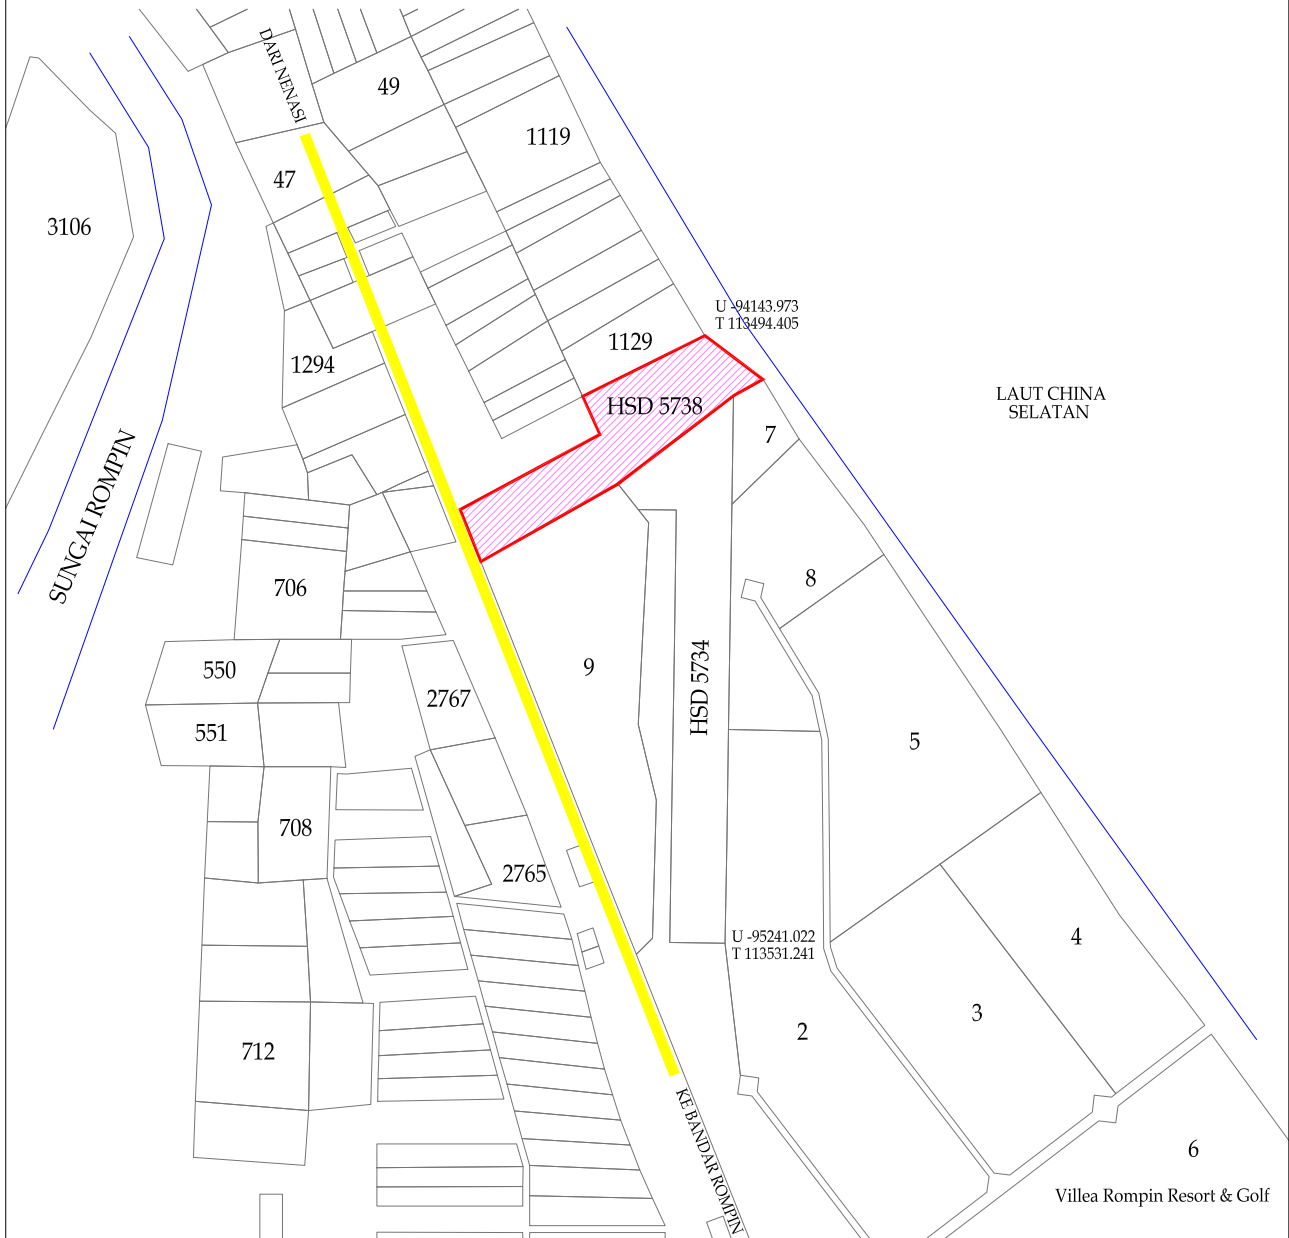

LOKASI : LANJUT
MUKIM : ROMPIN
DAERAH : ROMPIN
NEGERI : PAHANG DARUL MAKMUR
SKALA : TANPA SKALA

No.Hak Milik : HSD 5738
Keluasan (Ha) : 6.77
Kegunaan : Bangunan
Syarat Nyata : Lapangan Terbang

PERBADANAN
SETIAUSAHA KERAJAAN PAHANG