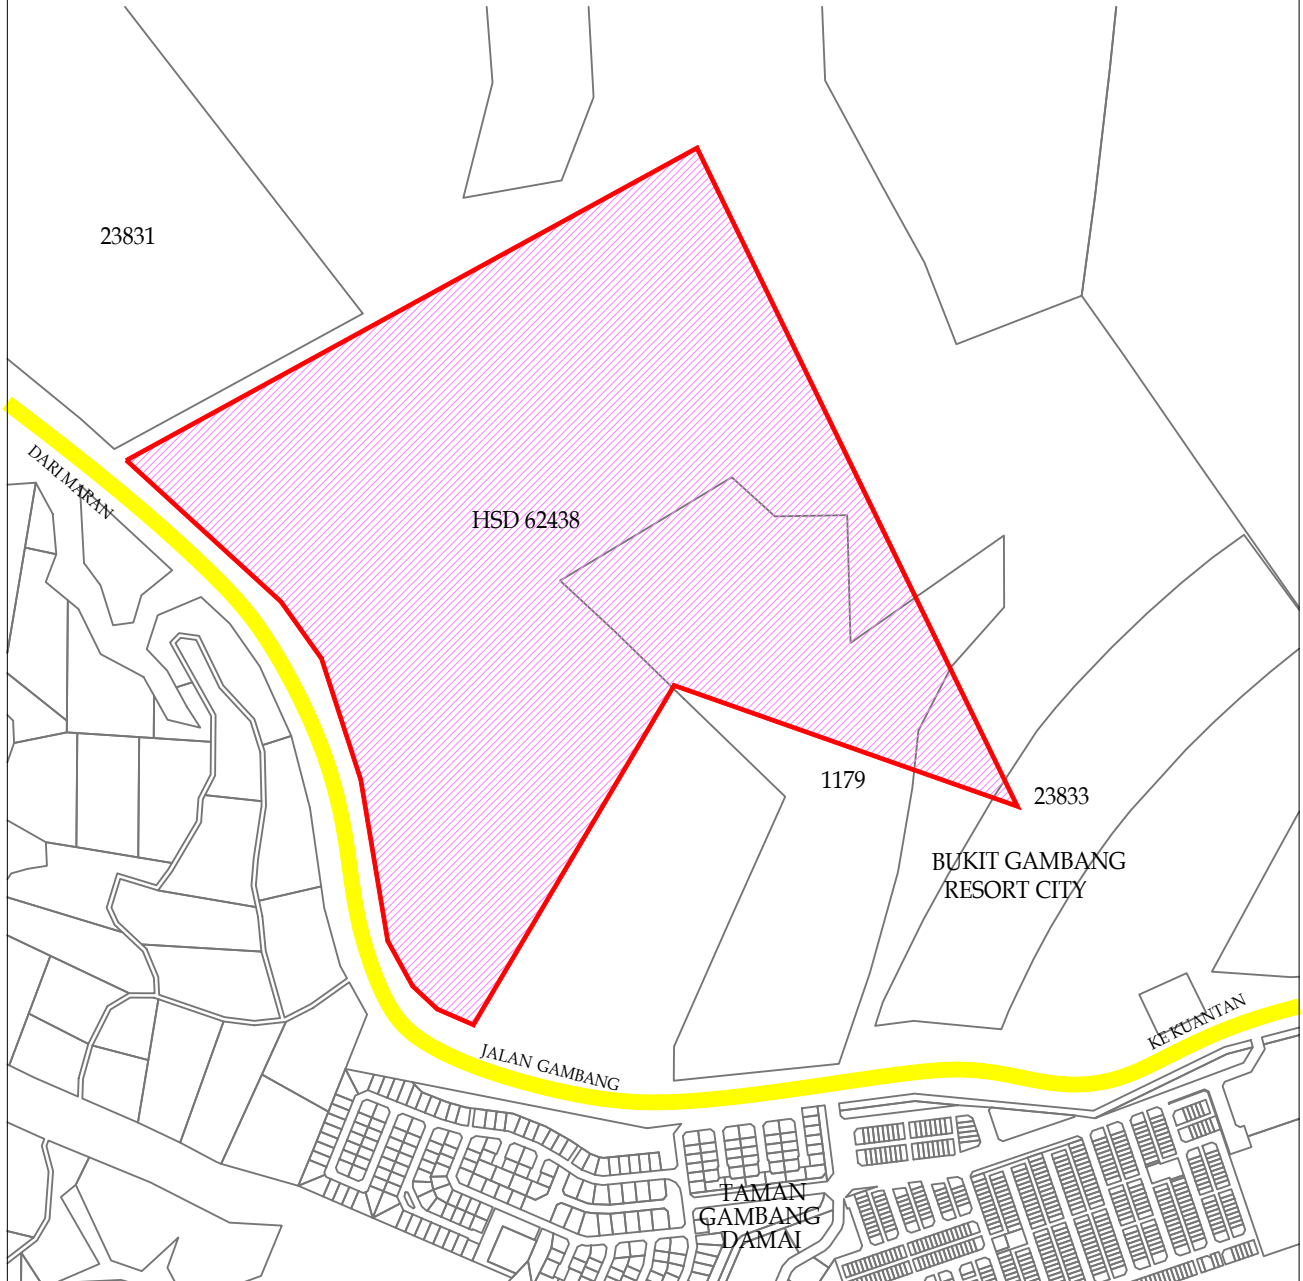

LOKASI : GAMBANG  
MUKIM : ULU LEPAR  
DAERAH : KUANTAN  
NEGERI : PAHANG DARUL MAKMUR  
SKALA : TANPA SKALA

No.Hak Milik : HSD 62438  
Keluasan (Mp) : 607280  
Kegunaan : Bangunan  
Syarat Nyata : Pembangunan Bercampur