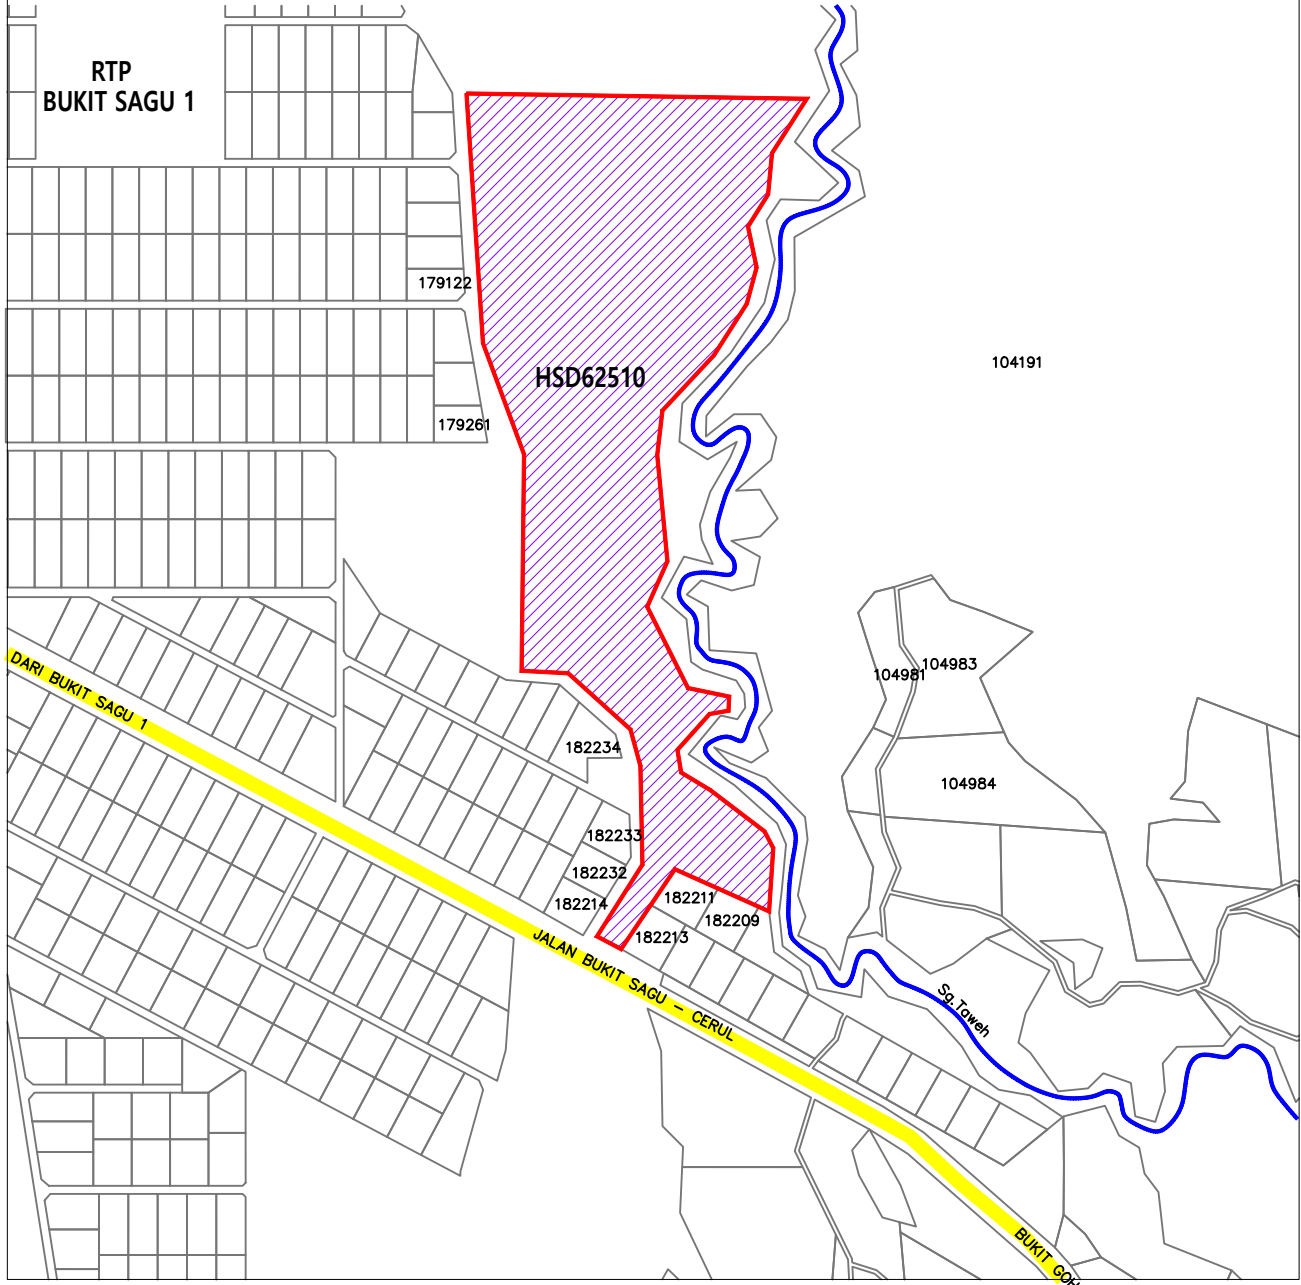

LOKASI : BUKIT SAGU
MUKIM : KUALA KUANTAN
DAERAH : KUANTAN
NEGERI : PAHANG DARUL MAKMUR
SKALA : TANPA SKALA

No.Hak Milik : HSD 62510
Keluasan (Mp) : 327017
Kegunaan : Perusahaan/Perindustrian
Syarat Nyata : Tapak Industri Sahaja