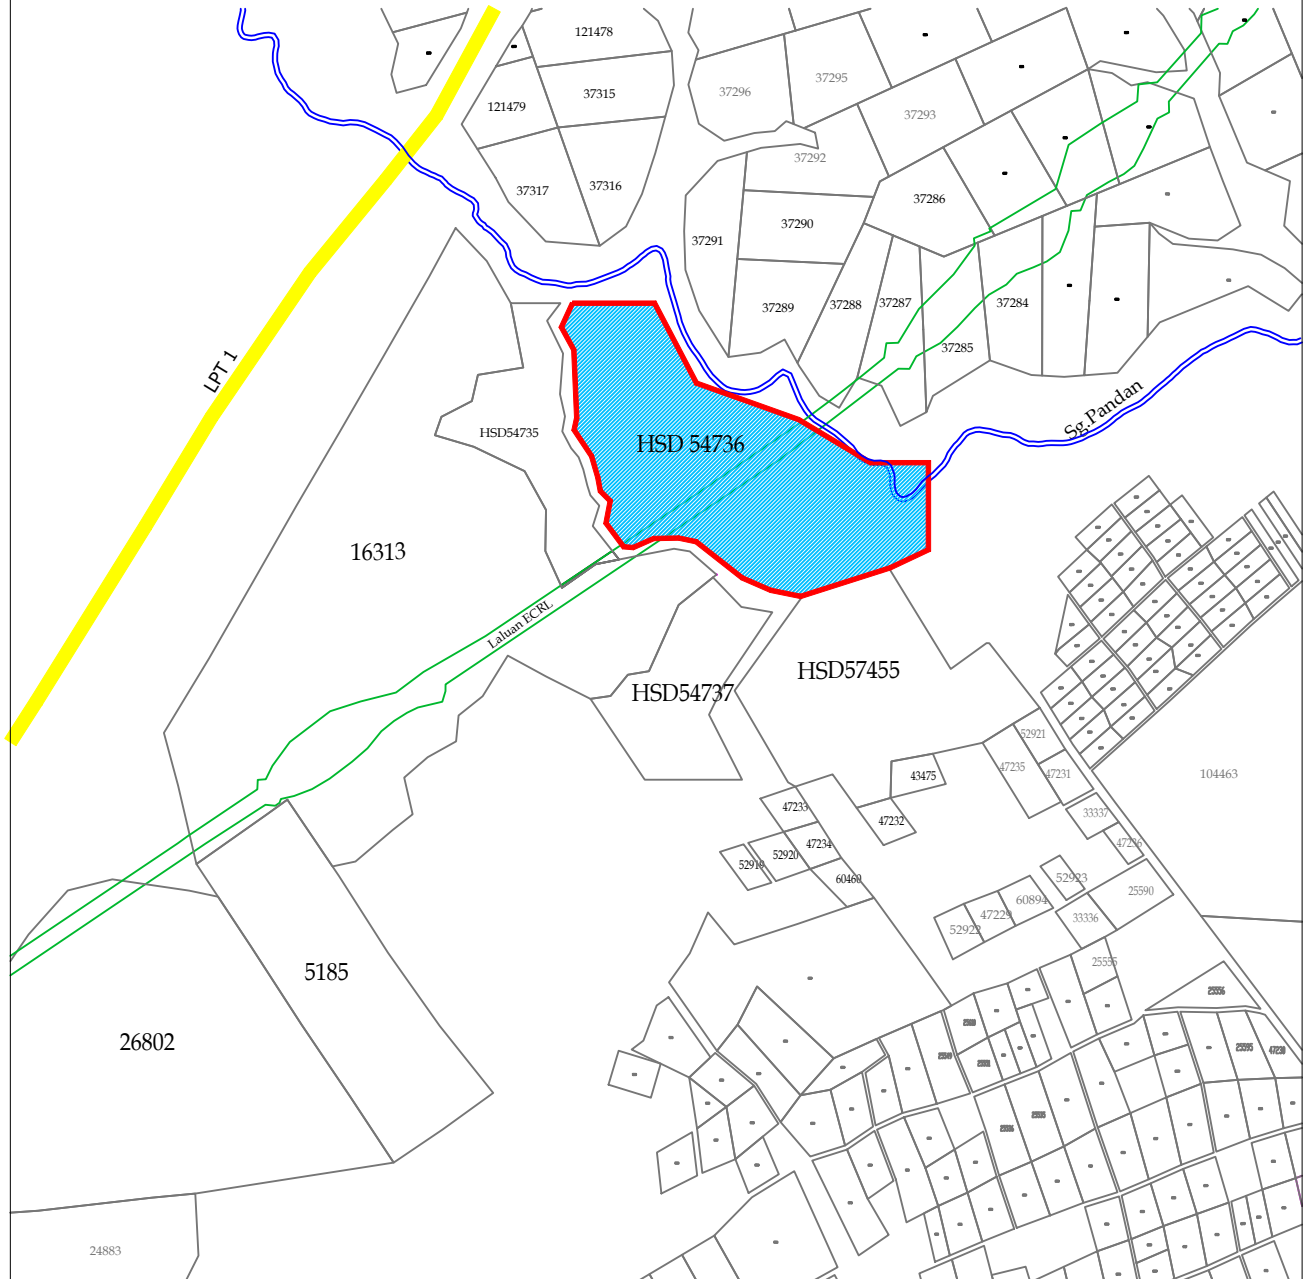

LOKASI : PANCHING
MUKIM : KUALA KUANTAN
DAERAH : KUANTAN
NEGERI : PAHANG DARUL MAKMUR
SKALA : TANPA SKALA

No.Hak Milik : HSD 54736
Keluasan (Ha) : 30.082
Kegunaan : Pertanian
Syarat Nyata : Ternakan Domestik
(Kambing/Lembu/Kerbau/Arnab
Kijang dan Rusa)