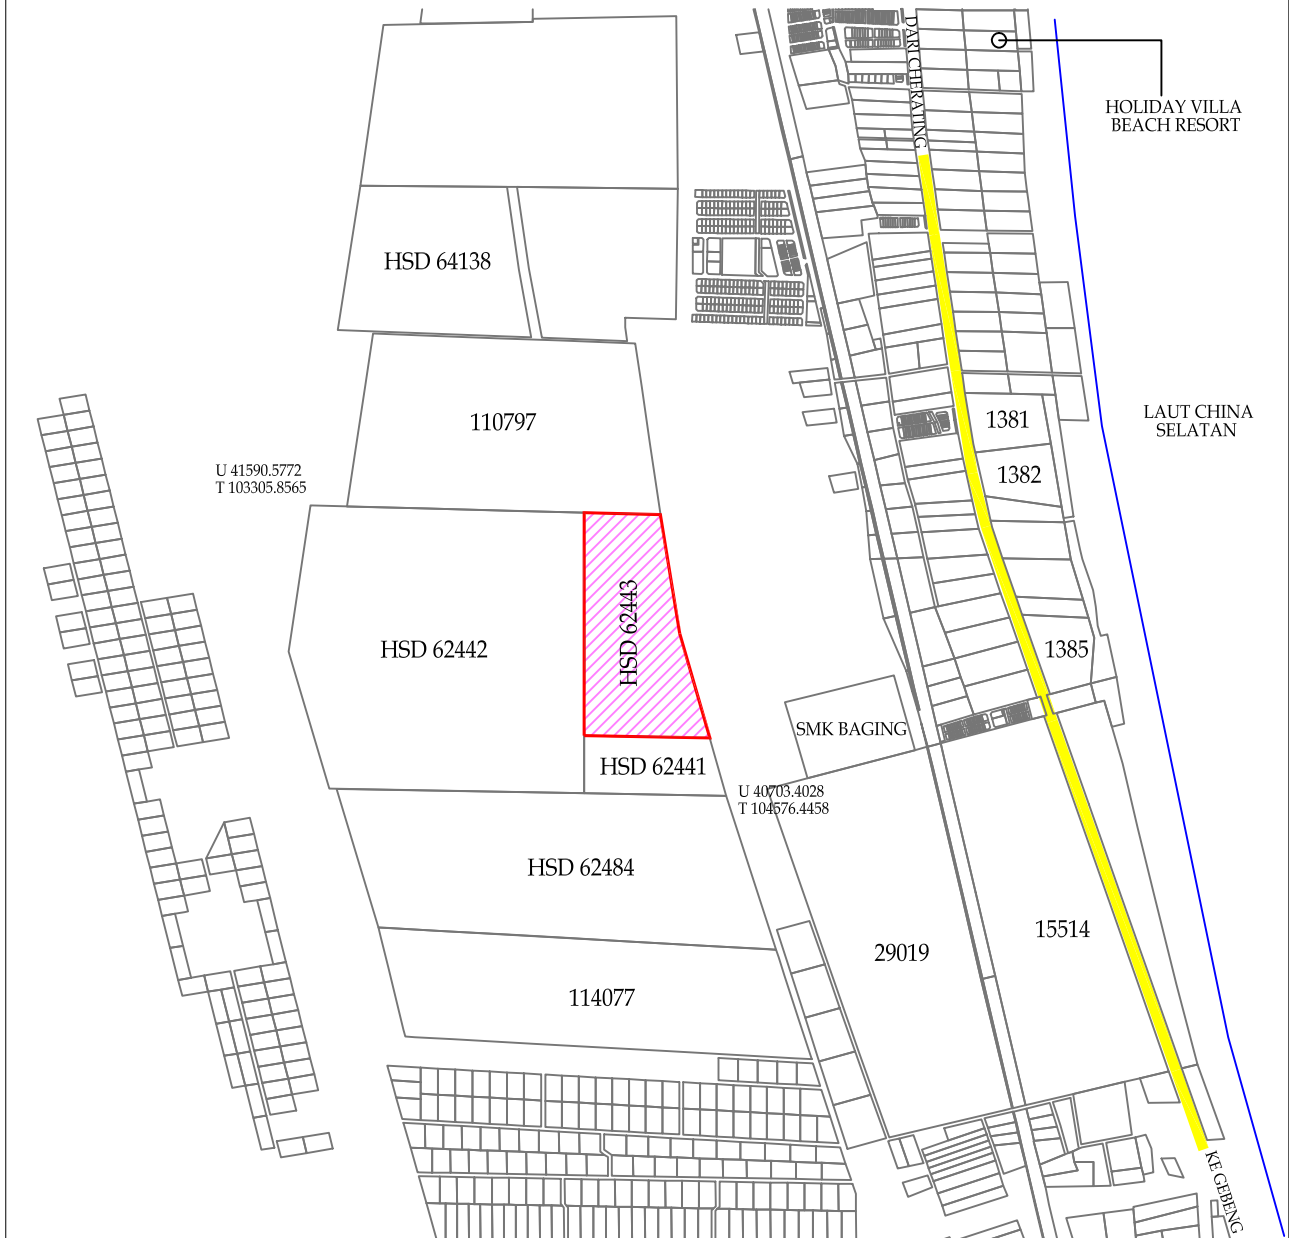

LOKASI : SUNGAI BAGING
MUKIM : SUNGAI KARANG
DAERAH : KUANTAN
NEGERI : PAHANG DARUL MAKMUR
SKALA : TANPA SKALA

No.Hak Milik : HSD 62443
Keluasan (Ha) : 20.23
Kegunaan : Bangunan
Syarat Nyata : Pembangunan Bercampur