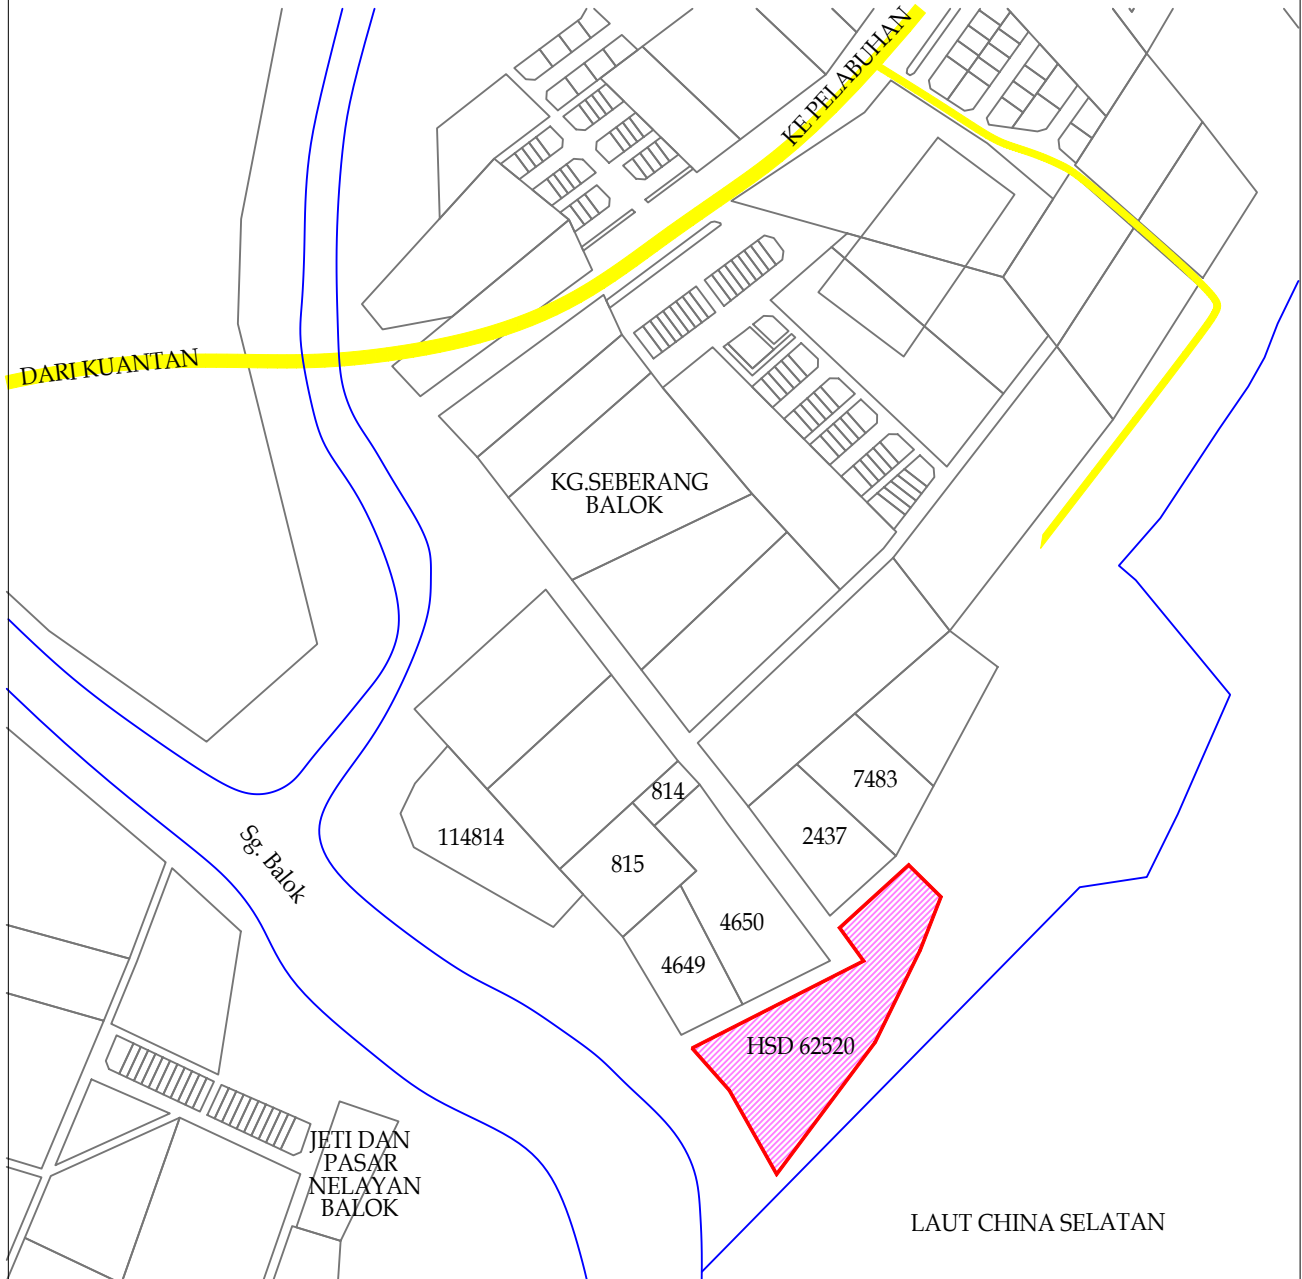

LOKASI : SEBERANG BALOK
MUKIM : SUNGAI KARANG
DAERAH : KUANTAN
NEGERI : PAHANG DARUL MAKMUR
SKALA : TANPA SKALA

No.Hak Milik : HSD 62520
Keluasan (Mp) : 14970
Kegunaan : Bangunan
Syarat Nyata : Pembangunan Bercampur