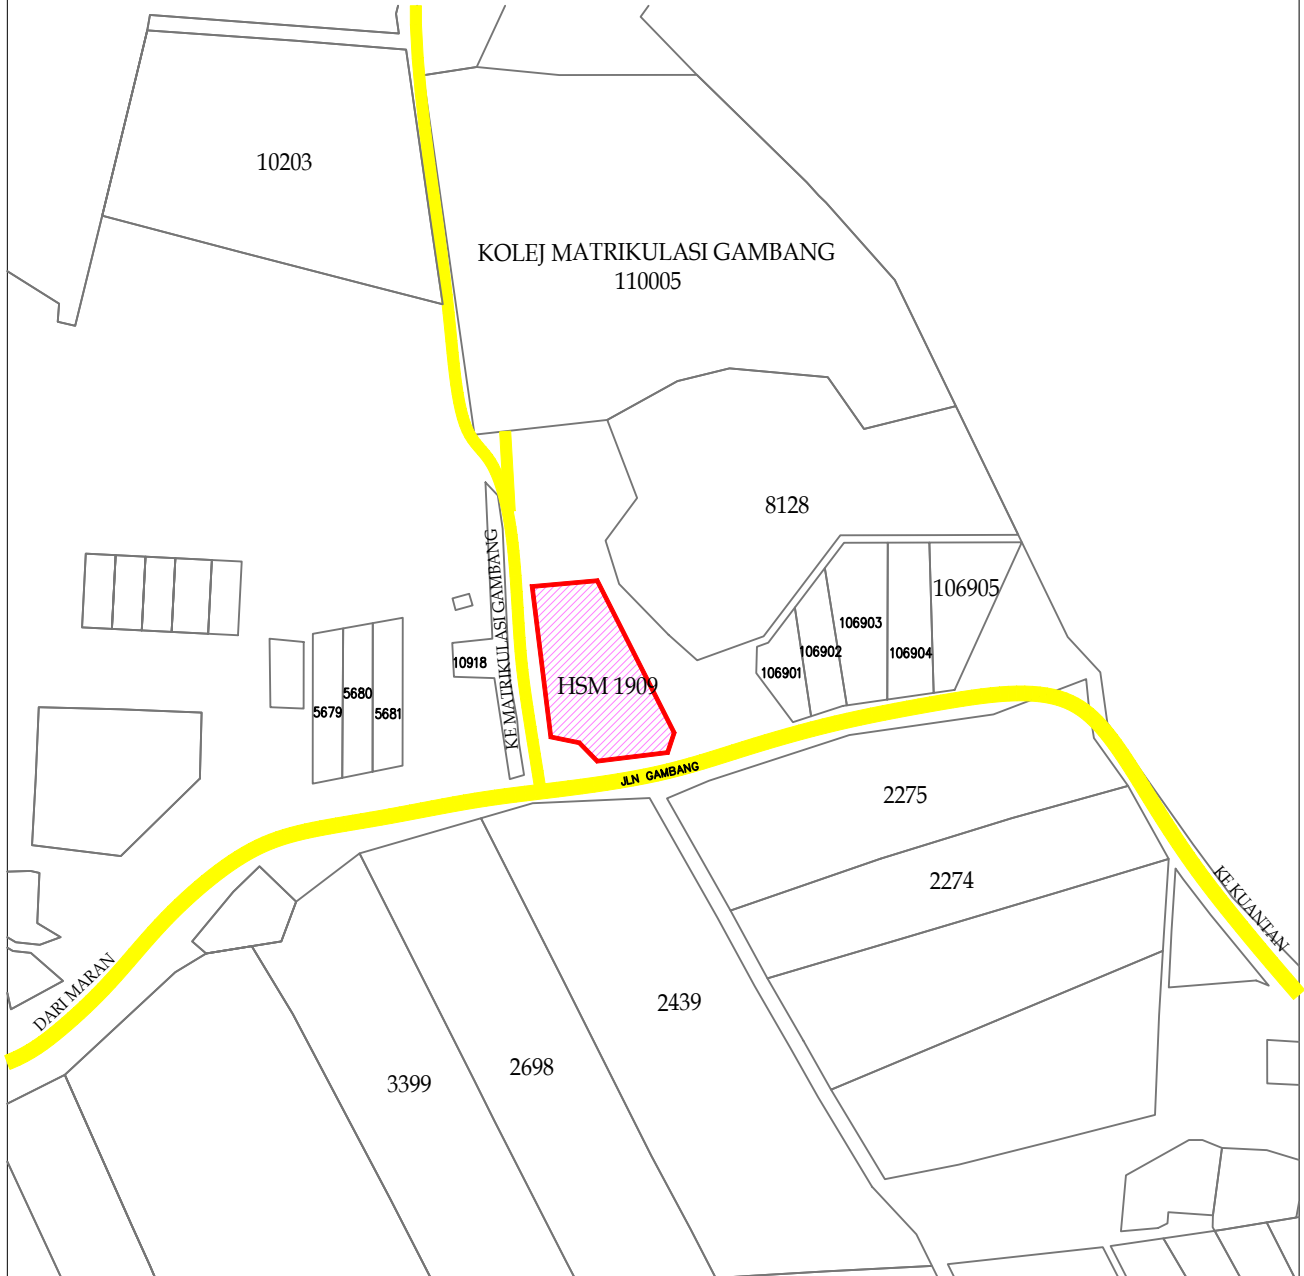

LOKASI : LEPAR
MUKIM : ULU LEPAR
DAERAH : KUANTAN
NEGERI : PAHANG DARUL MAKMUR
SKALA : TANPA SKALA

No.Hak Milik : HSM 1909
Keluasan (Mp) : 30000
Kegunaan : Bangunan
Syarat Nyata : Pembangunan Bercampur