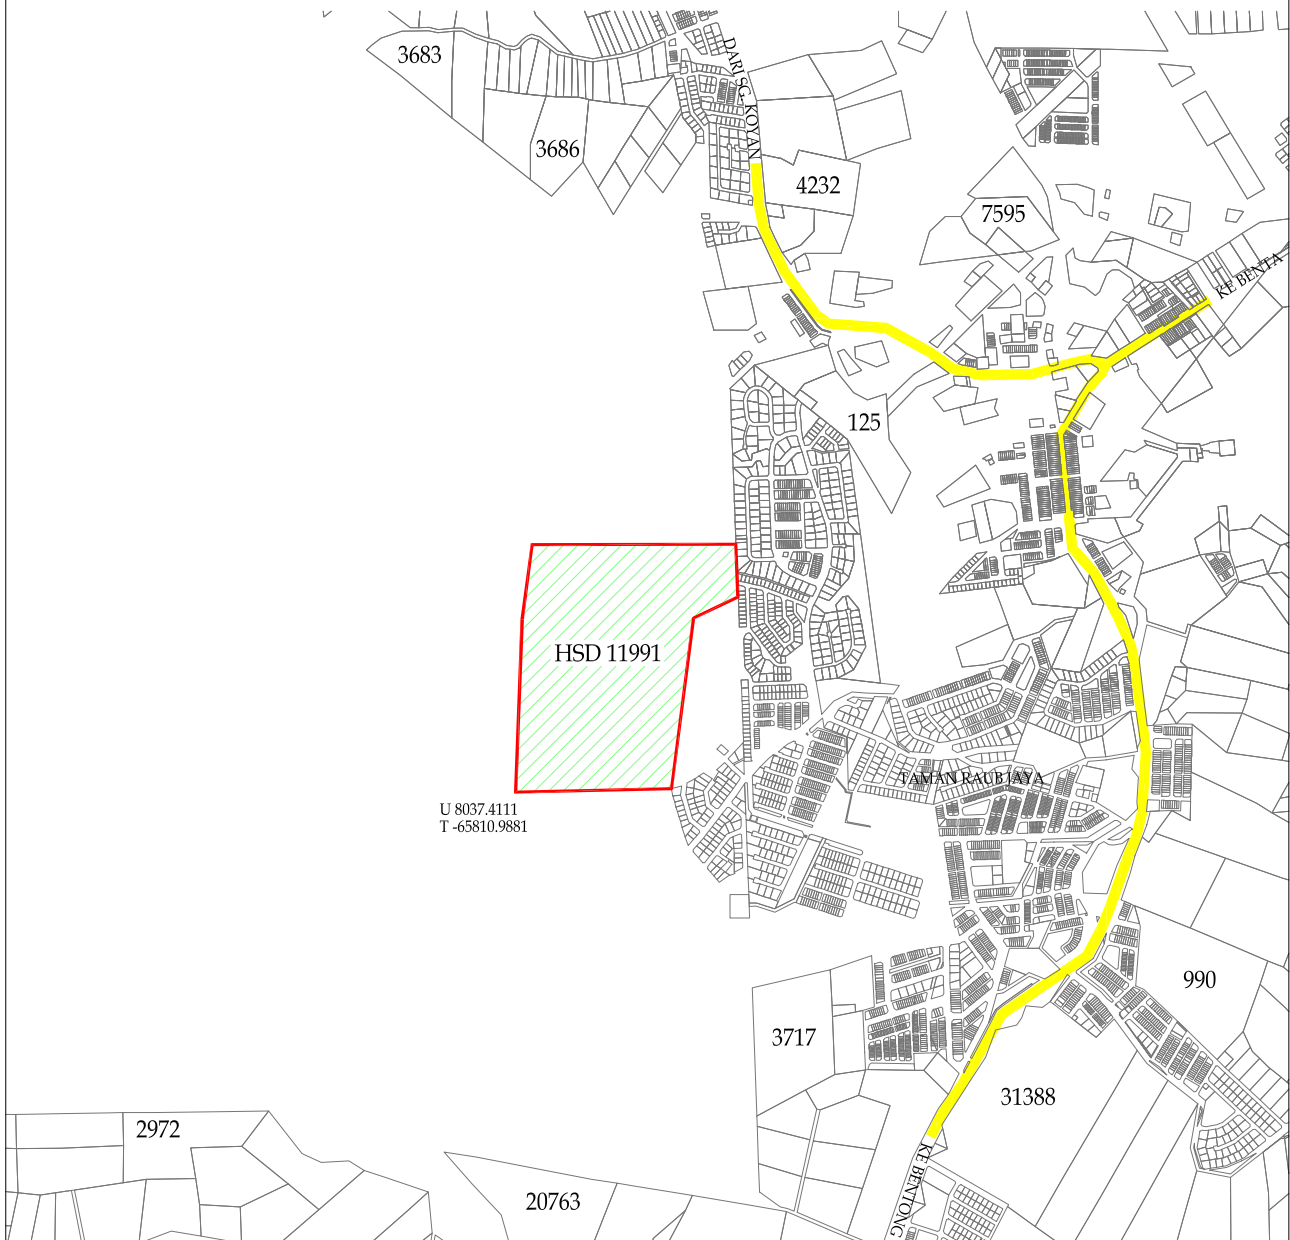

LOKASI : TAMAN RAUB JAYA  
MUKIM : GALI  
DAERAH : RAUB  
NEGERI : PAHANG DARUL MAKMUR  
SKALA : TANPA SKALA

No.Hak Milik : HSD 11991  
Keluasan (Ha) : 40.47  
Kegunaan : Pertanian  
Syarat Nyata : Pertanian Bersepadu Bersekali Agrotourism